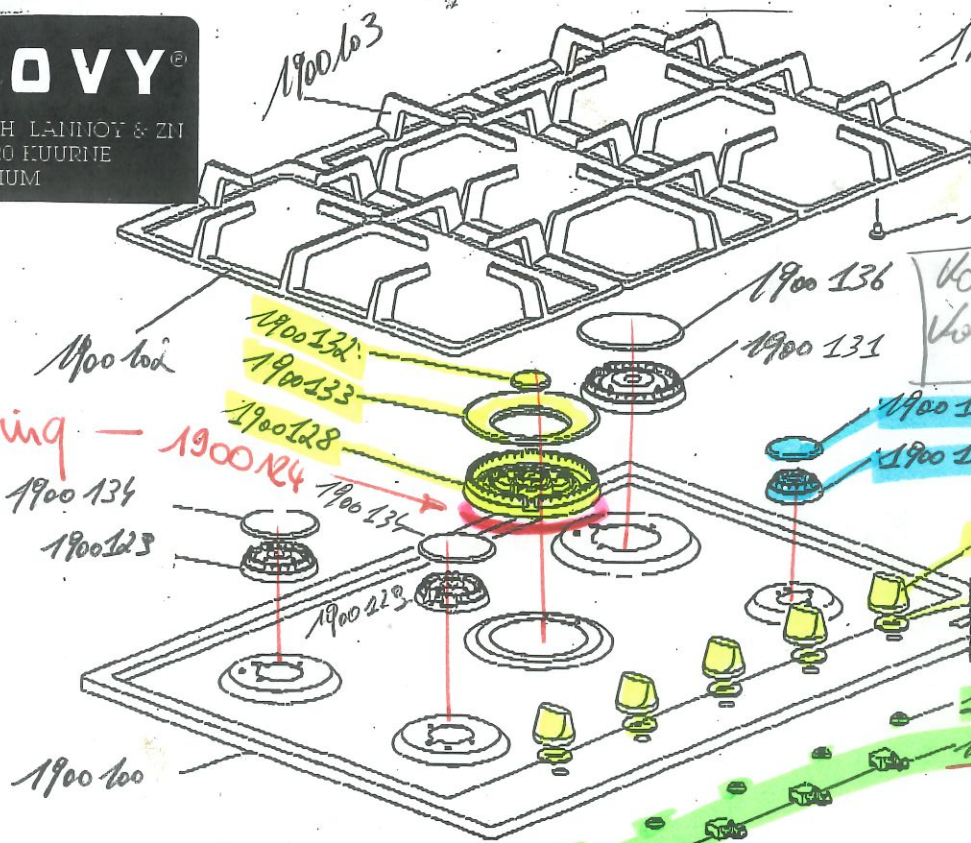

manieren van schroeven gebruiken

Alu. dichting

Konfig Week 10/09  
Konfig Seri No 090360.00X

Rubber onder knop  
Romsels P.V.C. kraan  
net schakelaars  
ontsteking

Alu. dichting 1900124  
Brandhouder wok  
(Dichting 1900124) 1900123

(2x) 1900125

Thermokoppel

Papier Vlieg Vaast 175

1900148  
1900149  
1900150  
1900151  
1900152  
1900153  
1900154  
1900155  
1900156  
1900157  
1900158  
1900159  
1900160  
1900161  
1900162  
1900163  
1900164  
1900165  
1900166  
1900167  
1900168  
1900169  
1900170  
1900171  
1900172  
1900173  
1900174  
1900175  
1900176  
1900177  
1900178  
1900179  
1900180  
1900181  
1900182  
1900183  
1900184  
1900185  
1900186  
1900187  
1900188  
1900189  
1900190  
1900191  
1900192  
1900193  
1900194  
1900195  
1900196  
1900197  
1900198  
1900199  
1900200